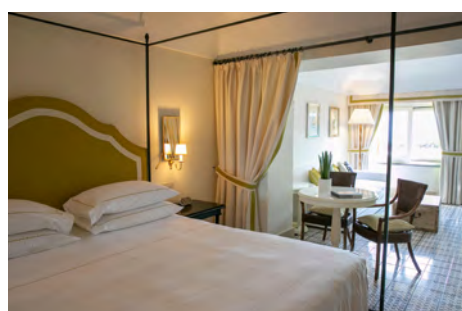

Benvenuti al Mezzatorre Hotel & Thermal Spa, un'oasi di benessere che domina il golfo di Napoli. Aperto da aprile a ottobre, Il Mezzatorre è un angolo di paradiso che cattura la magia della primavera e dell'estate italiana. La torre cinquecentesca si affaccia su una baia privata e le calde acque termali confluiscono in tre vasche all'interno del centro benessere.

Il Mezzatorre ha una storia affascinante, che la Pellicano Hotels ha fatto sua, aggiungendo il tocco del Pellicano.

CAMERE

Il Mezzatorre accoglie gli ospiti in una scenografia naturale senza eguali. Le 52 camere e suite sono distribuite tra la torre e i cottage, adagiati in un ampio parco di 7 ettari, immerso nella macchia mediterranea e a picco sul mare. Dormire al Mezzatorre è un sogno. Le camere nella torre vantano viste sul mare, quelle nei cottage sono immerse nella natura e nell'aria incontaminata della pineta.